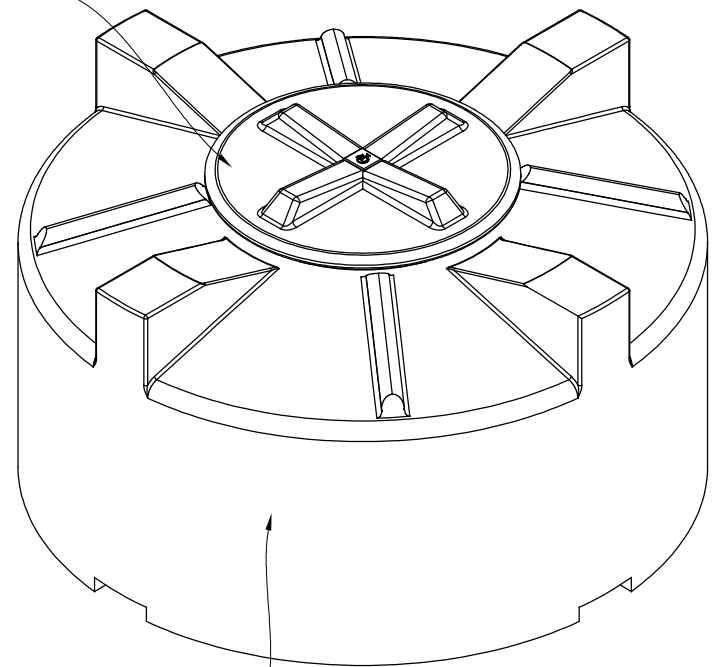

ETIQUETA ADESIVA
C/ LOGOMARCA

TAMPA ROSCÁVEL

CORPO ROTOMOLDADO

ETIQUETA ADESIVA
C/ LOGOMARCA

ESPECIFICAÇÃO TÉCNICAS:

- VOLUME NOMINAL: 500 LITROS;
- PESO VAZIO: 14 kg;
- ESPESSURA DE PAREDE DA PEÇA MOLDADA: 3 MM $\pm 0,5$;
- PROCESSO: ROTOMOLDAGEM;
- MATERIAL: PEAD - POLIETILENO MICRONIZADO AZUL COM ADITIVAÇÃO ANTI-UV8;
- EMPILHAMENTO MÁXIMO PARA ARMAZENAMENTO E TRANSPORTE: 3 CAIXAS.