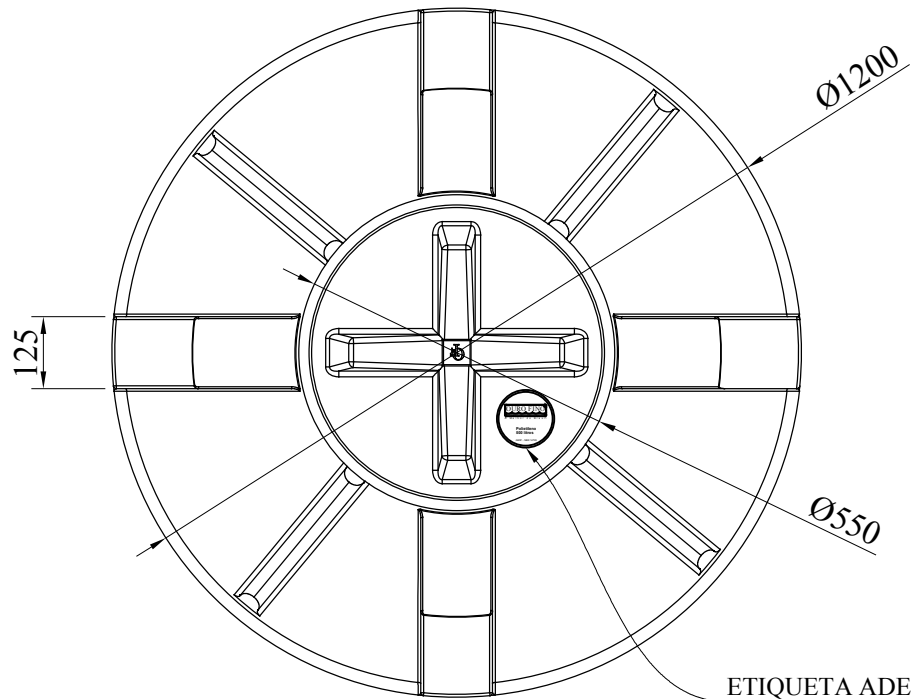

ETIQUETA ADESIVA
C/ LOGOMARCA

TAMPA ROSCÁVEL

CORPO ROTOMOLDADO

ETIQUETA ADESIVA
C/ LOGOMARCA

ESPECIFICAÇÃO TÉCNICAS:

- VOLUME NOMINAL: 500 LITROS;
- PESO VAZIO: 14 kg;
- ESPESSURA DE PAREDE DA PEÇA MOLDADA: 3 MM $\pm 0,5$;
- PROCESSO: ROTOMOLDAGEM;
- MATERIAL: PEAD - POLIETILENO MICRONIZADO AZUL COM ADITIVAÇÃO ANTI-UV8;
- EMPILHAMENTO MÁXIMO PARA ARMAZENAMENTO E TRANSPORTE: 3 CAIXAS.