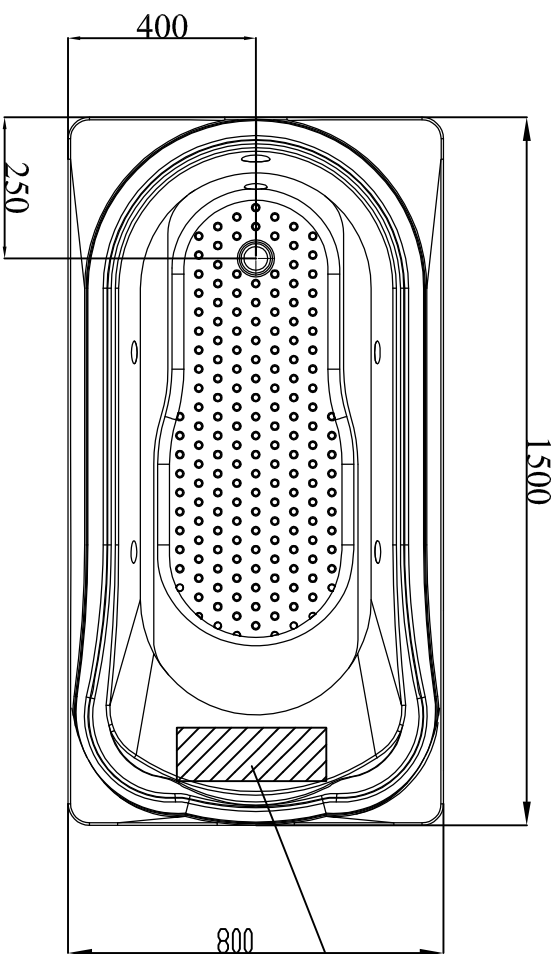

# GOLD LINE INDIVIDUAL - 1500 MM

POSSÍVEIS POSIÇÕES PARA  
MOTOBOMBA