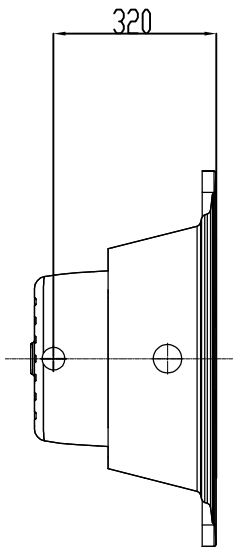

# GOLD LINE INDIVIDUAL - 1500 MM

POSSÍVEIS POSIÇÕES PARA  
MOTOBOMBA