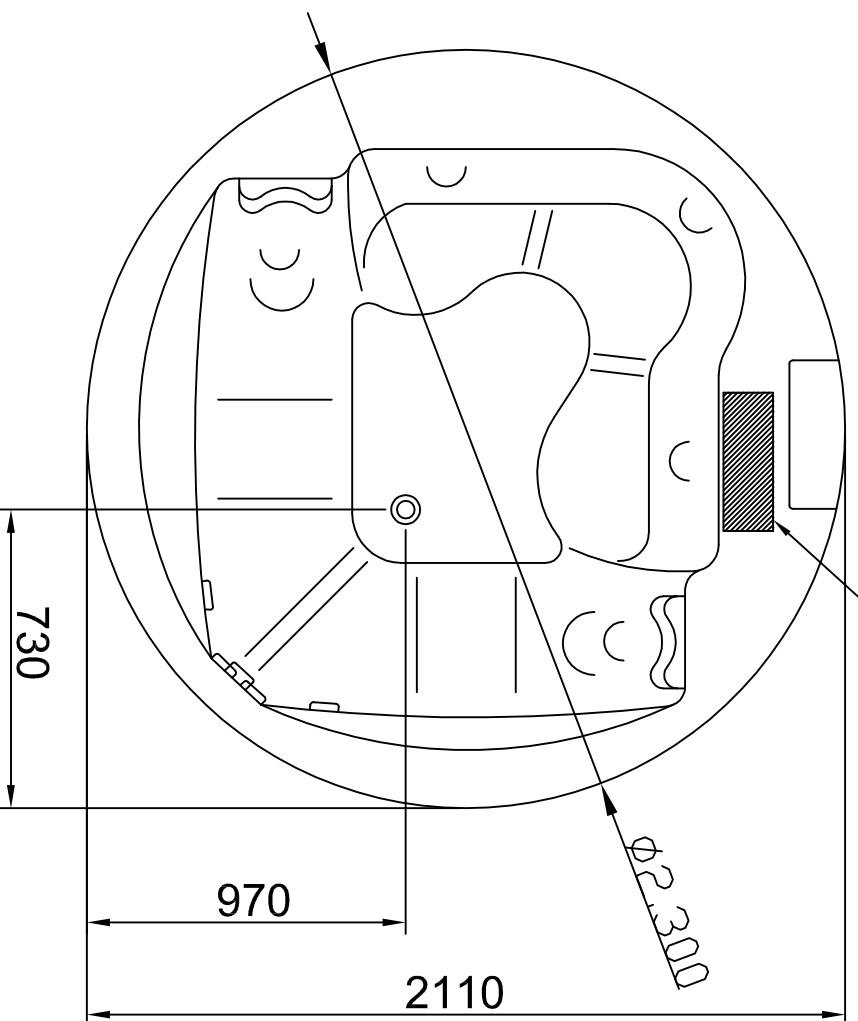

# SPA GOLDS PACRIL REDONDA

Posição da Motobomba

DADOS:

COMPRIMENTO: 2,10m

LARGURA: 2,10m

ALTURA: 0,7m

PESO: 100 Kg

VOLUME: 1050 Litros