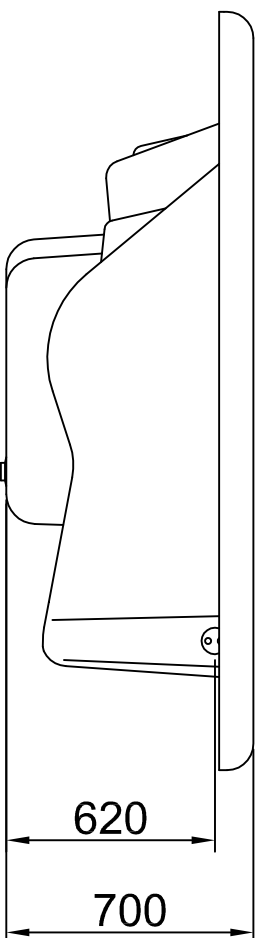

# SPA GOLDS PACRIL REDONDA

Posição da Motobomba

DADOS:

COMPRIMENTO: 2,10m

LARGURA: 2,10m

ALTURA: 0,7m

PESO: 100 Kg

VOLUME: 1050 Litros