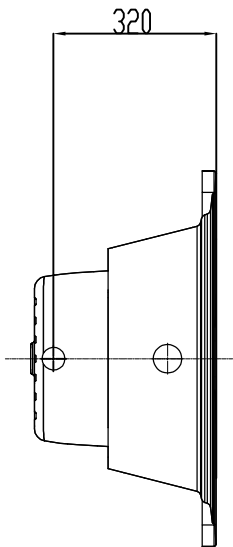

GOLD LINE INDIVIDUAL - 1500 MM

POSSÍVEIS POSIÇÕES PARA
MOTOBOMBA