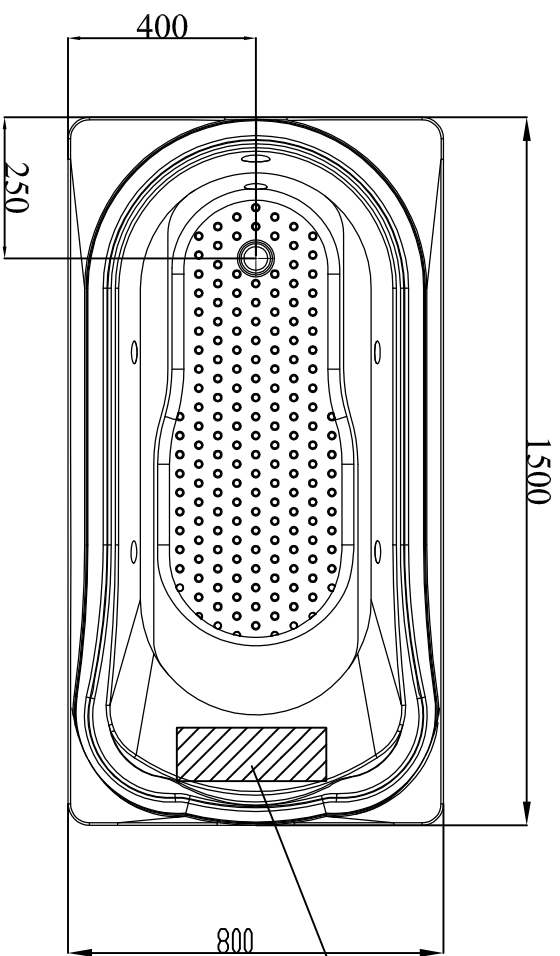

GOLD LINE INDIVIDUAL - 1500 MM

POSSÍVEIS POSIÇÕES PARA
MOTOBOMBA