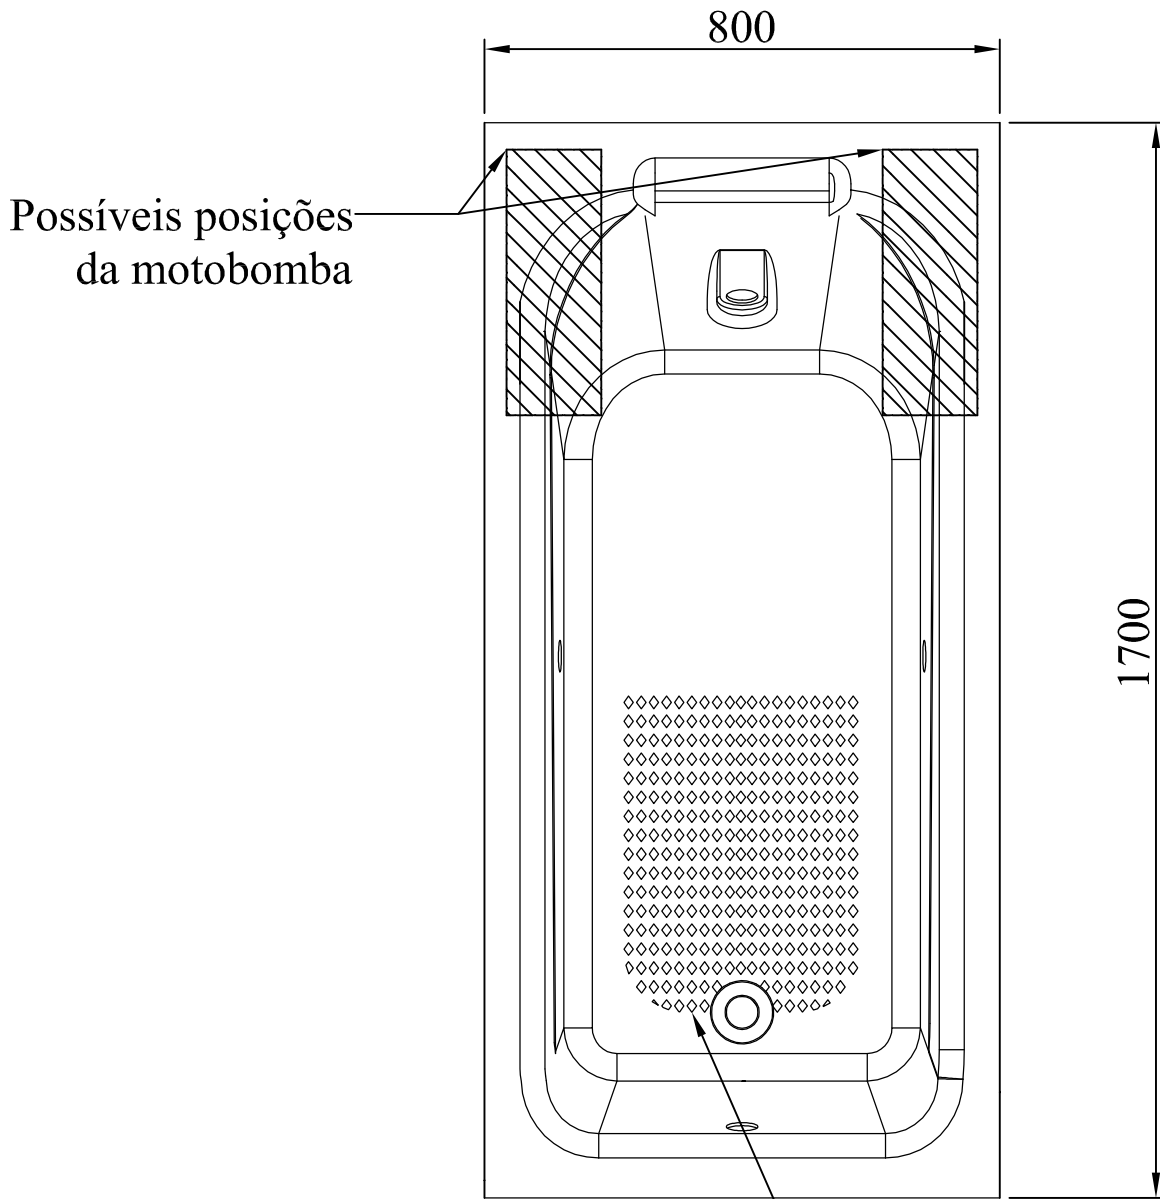

# Banheira Cristal Individual 1,70 x 0,80

Dimensões em Milímetros (mm)