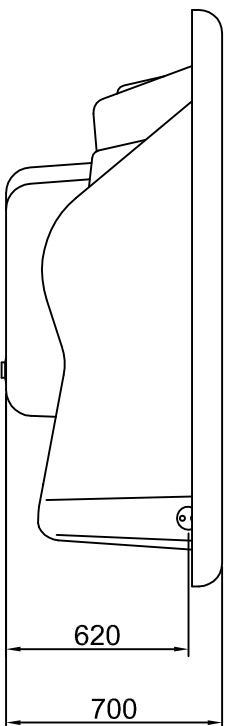

GOLDSPACRIL RETANGULAR

DADOS:

COMPRIMENTO: 1,90m

LARGURA: 2,0m

ALTURA: 0,7m

PESO: 90Kg

VOLUME: 1050 Litros