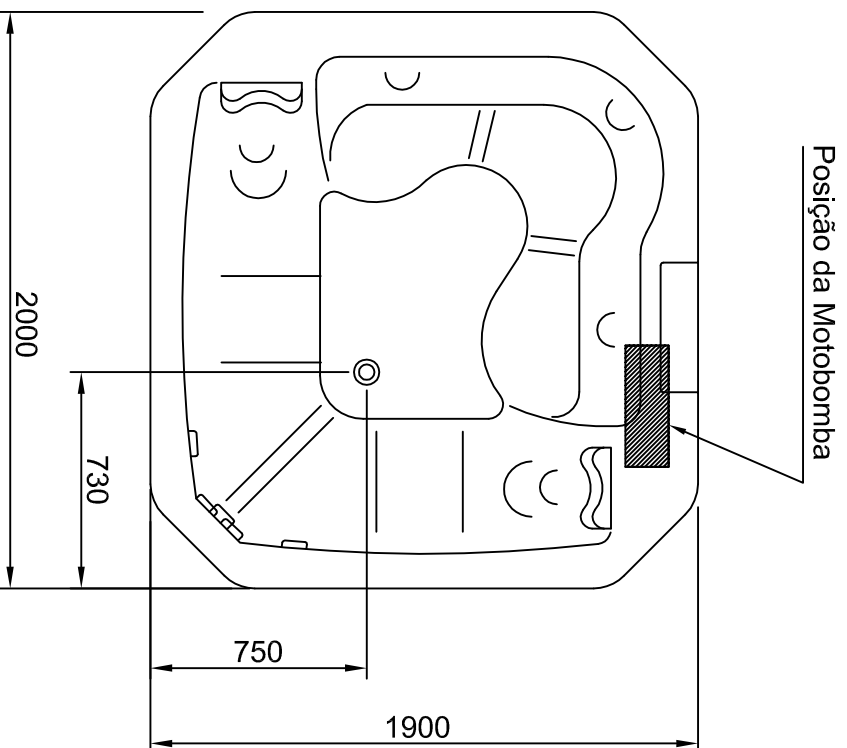

GOLDSPACRIL RETANGULAR

DADOS:

COMPRIMENTO: 1,90m

LARGURA: 2,0m

ALTURA: 0,7m

PESO: 90Kg

VOLUME: 1050 Litros