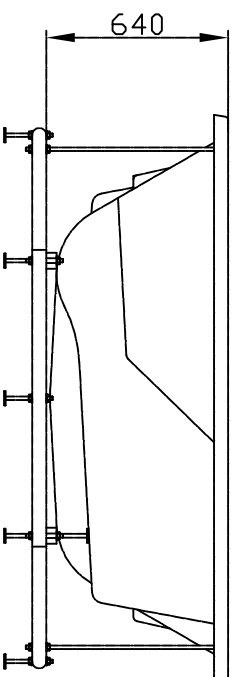

SPA TOPCRIL

DADOS:
COMPRIMENTO: 1,5m
LARGURA: 2,01m
ALTURA: 0,64 m
PESO: 100 Kg
VOLUME: 730 Litros

POSICÃO DA CASCATA

POSICÃO DA MOTORBOMBA