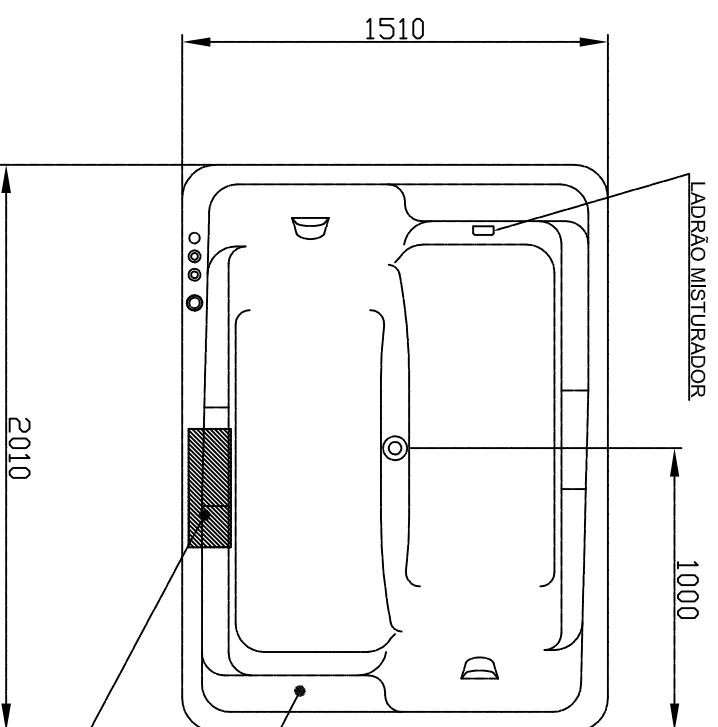

SPA TOPCRIL

DADOS:
COMPRIMENTO: 1,5m
LARGURA: 2,01m
ALTURA: 0,64 m
PESO: 100 Kg
VOLUME: 730 Litros

POSICÃO DA CASCATA

POSICÃO DA MOTORBOMBA