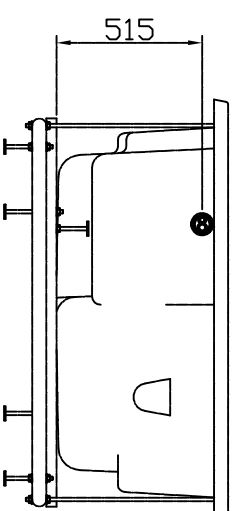

SPA TOPCRIL

DADOS:
COMPRIMENTO: 1,5m
LARGURA: 2,01m
ALTURA: 0,64 m
PESO: 100 Kg
VOLUME: 730 Litros

POSICÃO DA CASCATA

POSICÃO DA MOTORBOMBA