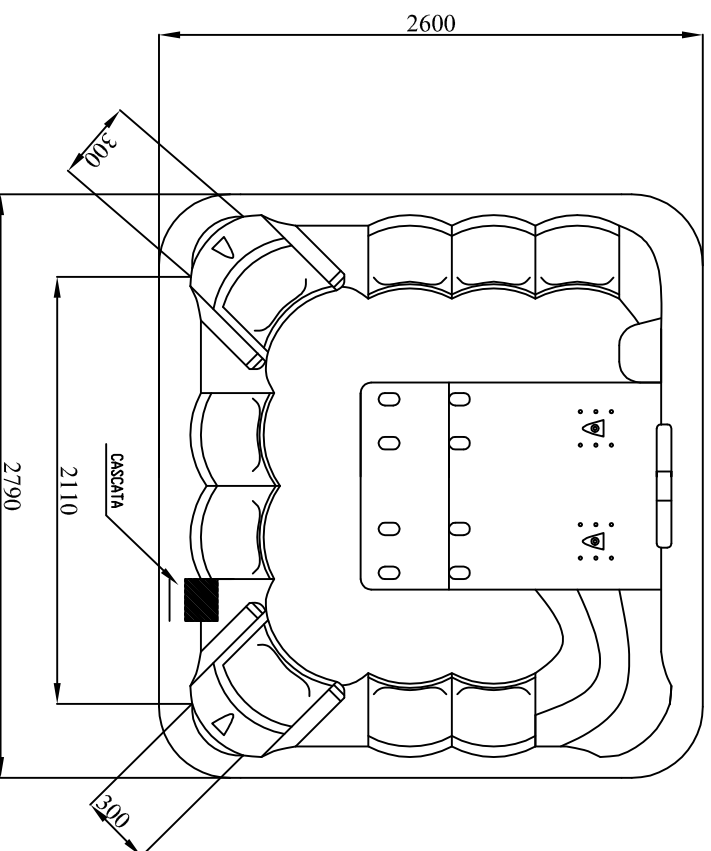

## DADOS:

COMPRIMENTO: 2,79m

LARGURA: 2,60m

ALTURA: 0,89m

PESO: 262 Kg

VOLUME: 3000 Litros