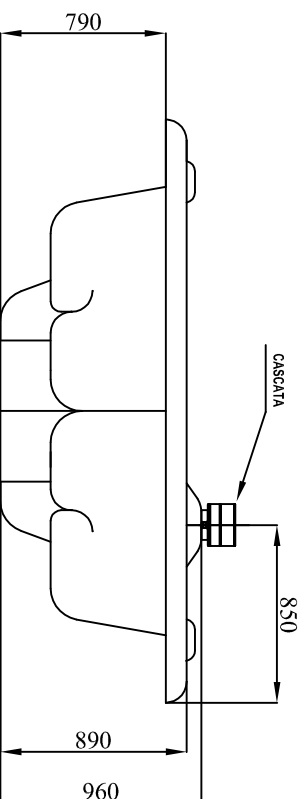

## DADOS:

COMPRIMENTO: 2,79m

LARGURA: 2,60m

ALTURA: 0,89m

PESO: 262 Kg

VOLUME: 3000 Litros