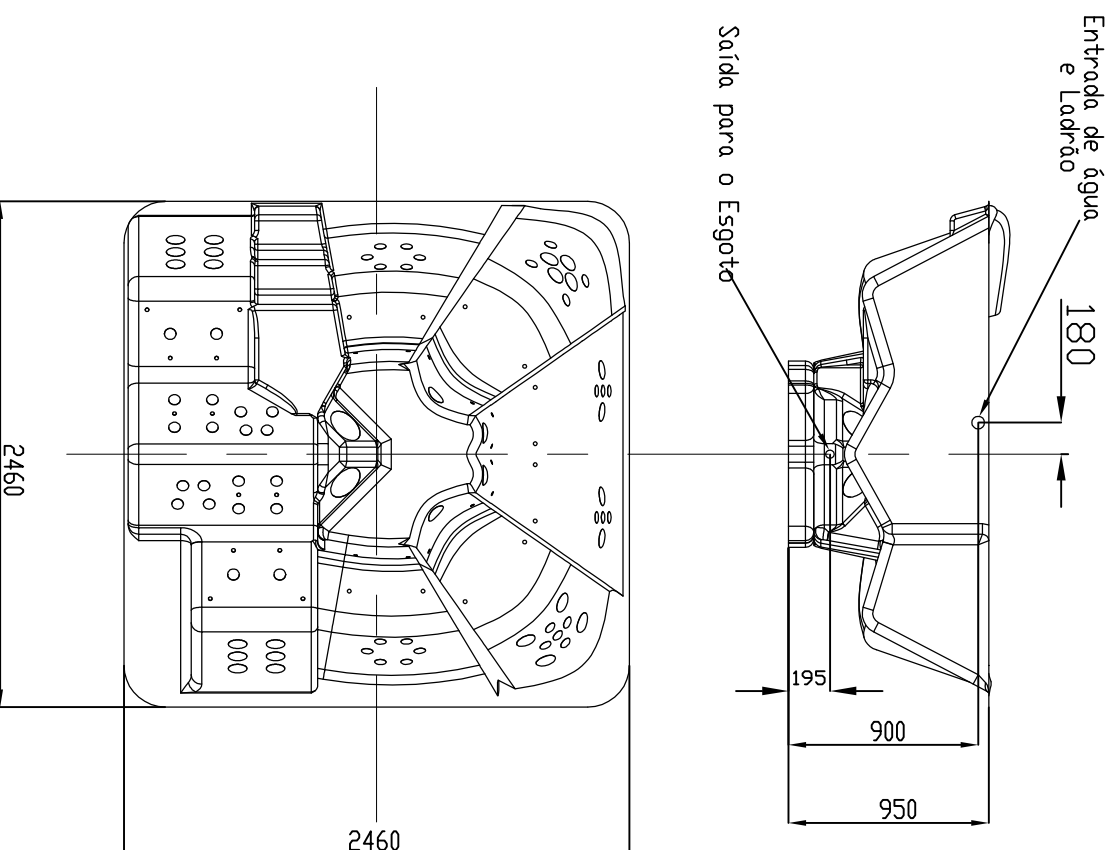

SPACE SPACRIL

DADOS:

COMPRIMENTO: 2,46m

LARGURA: 2,46m

ALTURA: 0,95m

PESO: 330 Kg

VOLUME: 1800 Litros