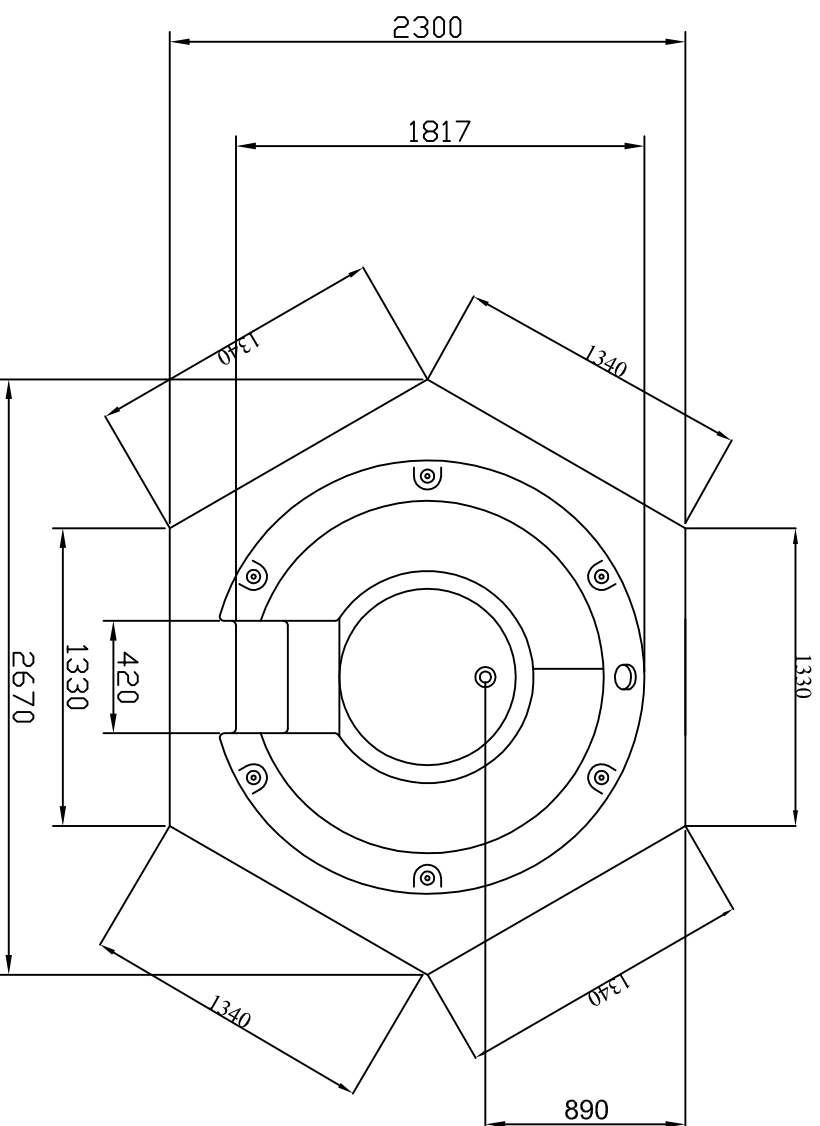

THERMA SEXTAVADA

DADOS

COMPRIMENTO: 2,30m

LARGURA: 2,67m

ALTURA: 0,70m

PESO: 115 kg

VOLUME: 1000 Litros