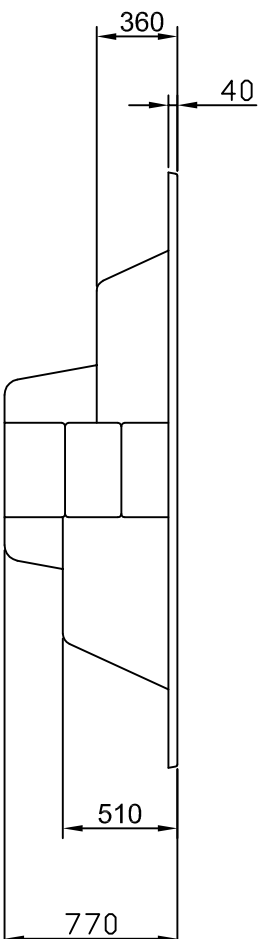

THERMA SEXTAVADA

DADOS

COMPRIMENTO: 2,30m

LARGURA: 2,67m

ALTURA: 0,70m

PESO: 115 kg

VOLUME: 1000 Litros