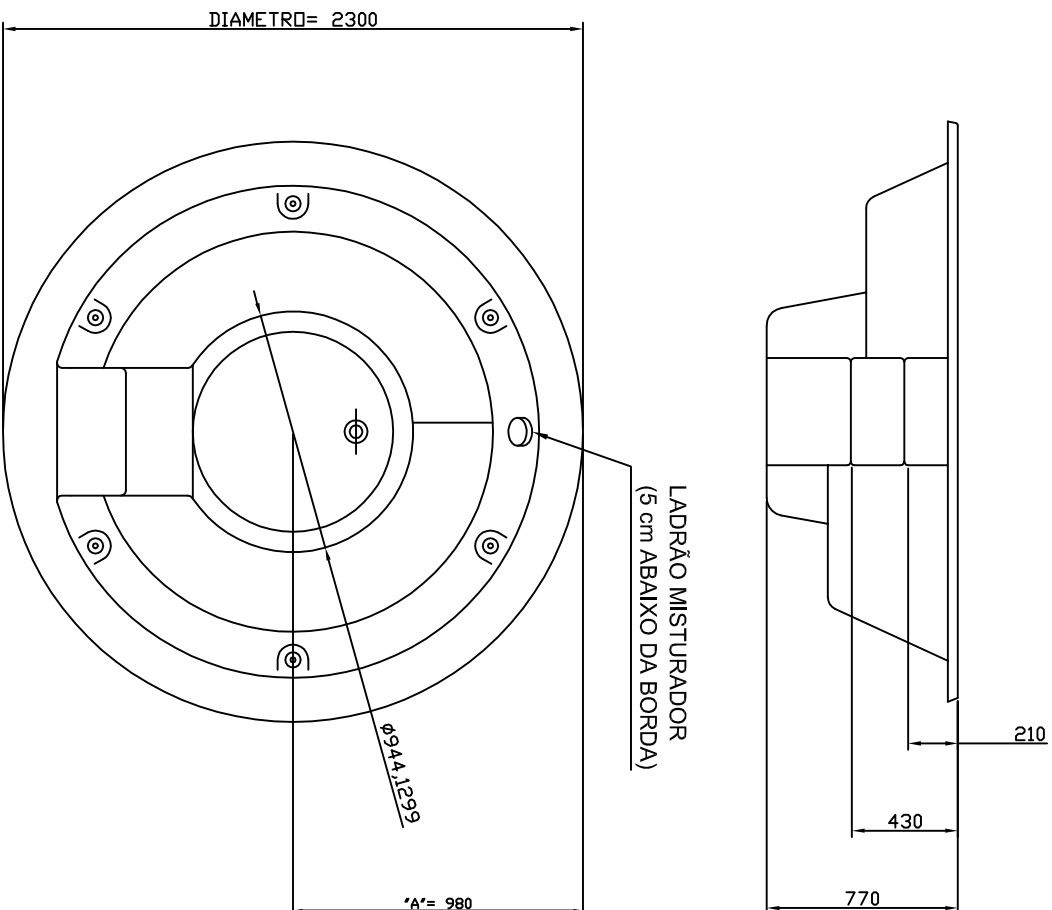

SPA THERMA CARIBE

DADOS:

COMPRIMENTO: 2,3m
LARGURA: 2,30m
ALTURA: 0,70m
PESO: 114 Kg
VOLUME: 1000 Litros