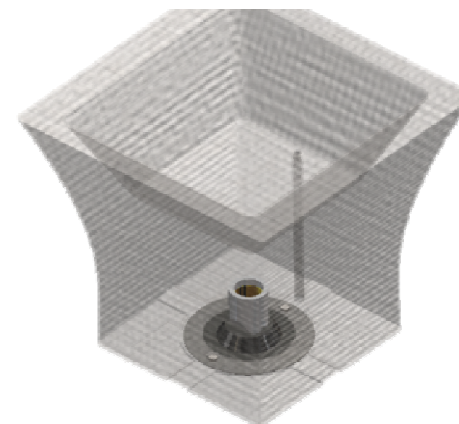

### MODELOS:

09.9639 - VASO LUMINOSO QUADRADO GRANDE - DIMENSÕES (CM): 44,5 X 28 X 48,5

09.9641 - VASO LUMINOSO QUADRADO PEQUENO - DIMENSÕES (CM): 30 X 20 X 30

09.9640 - VASO LUMINOSO CIRCULAR GRANDE - DIMENSÕES (CM): 45 X 28 X 48

09.9642 - VASO LUMINOSO CIRCULAR PEQUENO - DIMENSÕES (CM): 30 X 20 X 30

CORPO DO VASO E SUPORTE PARA RECEPTÁCULO FABRICADOS EM POLIETILENO.

NÃO ACOMPANHA LÂMPADA.

POSSUE ORIFÍCIO PARA ESCOAMENTO DE ÁGUA (DRENO).

### ESQUEMA DE INSTALAÇÃO DA LÂMPADA